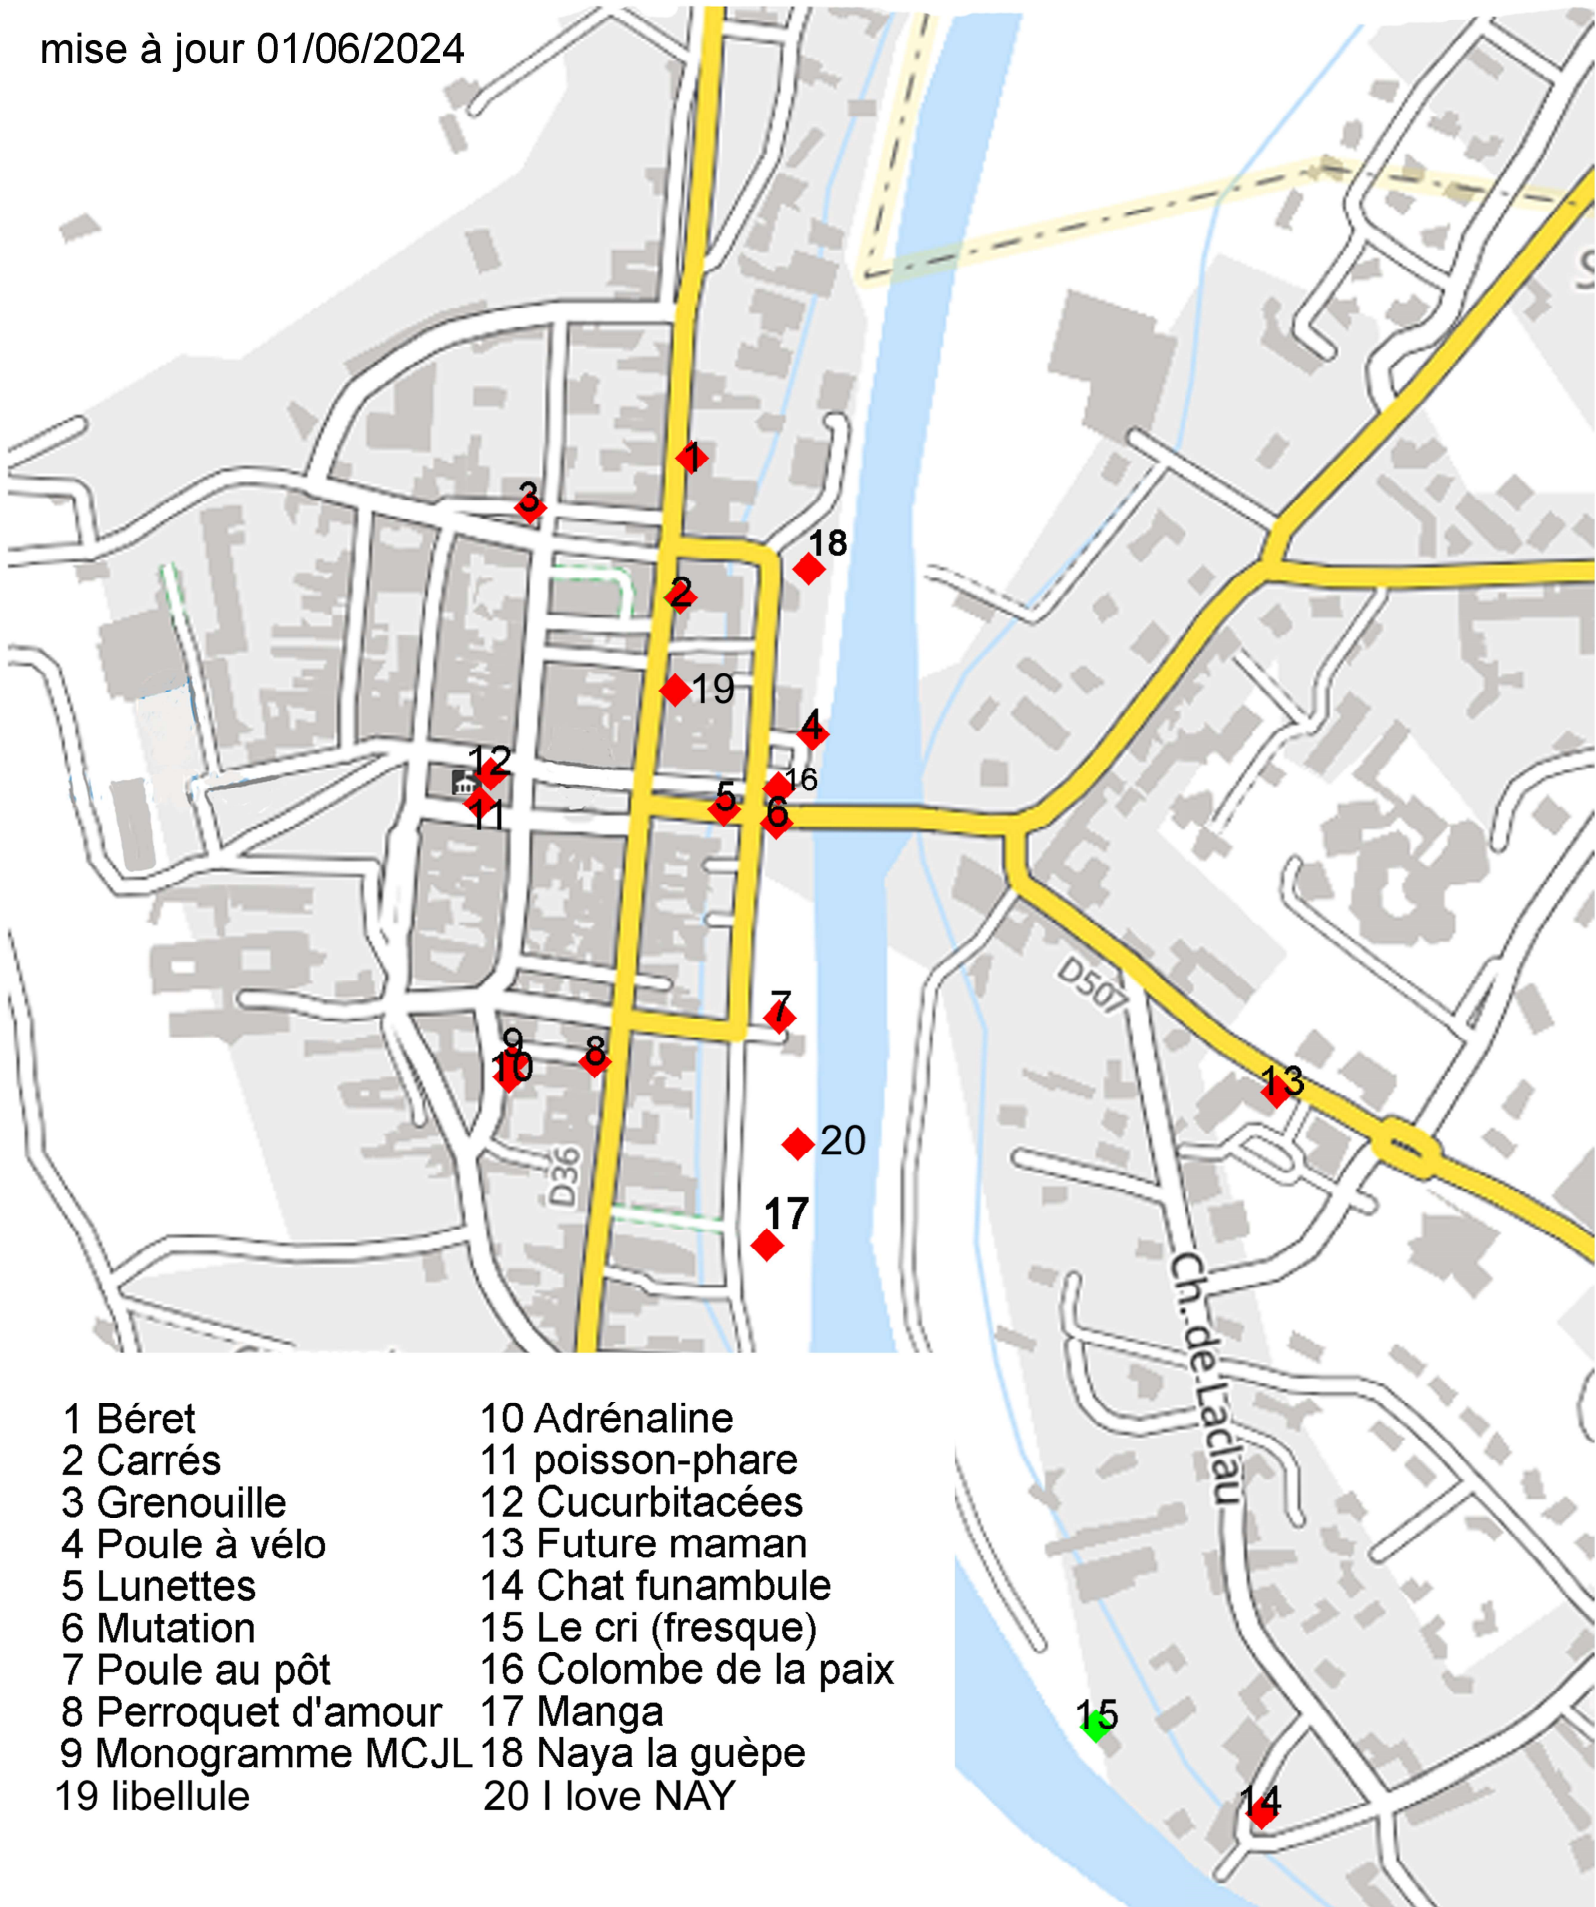

mise à jour 01/06/2024

- | | |
|---------------------|-----------------------|
| 1 Béret | 10 Adrenaline |
| 2 Carrés | 11 poisson-phare |
| 3 Grenouille | 12 Cucurbitacées |
| 4 Poule à vélo | 13 Future maman |
| 5 Lunettes | 14 Chat funambule |
| 6 Mutation | 15 Le cri (fresque) |
| 7 Poule au pôt | 16 Colombe de la paix |
| 8 Perroquet d'amour | 17 Manga |
| 9 Monogramme MCJL | 18 Naya la guèpe |
| 19 libellule | 20 I love NAY |